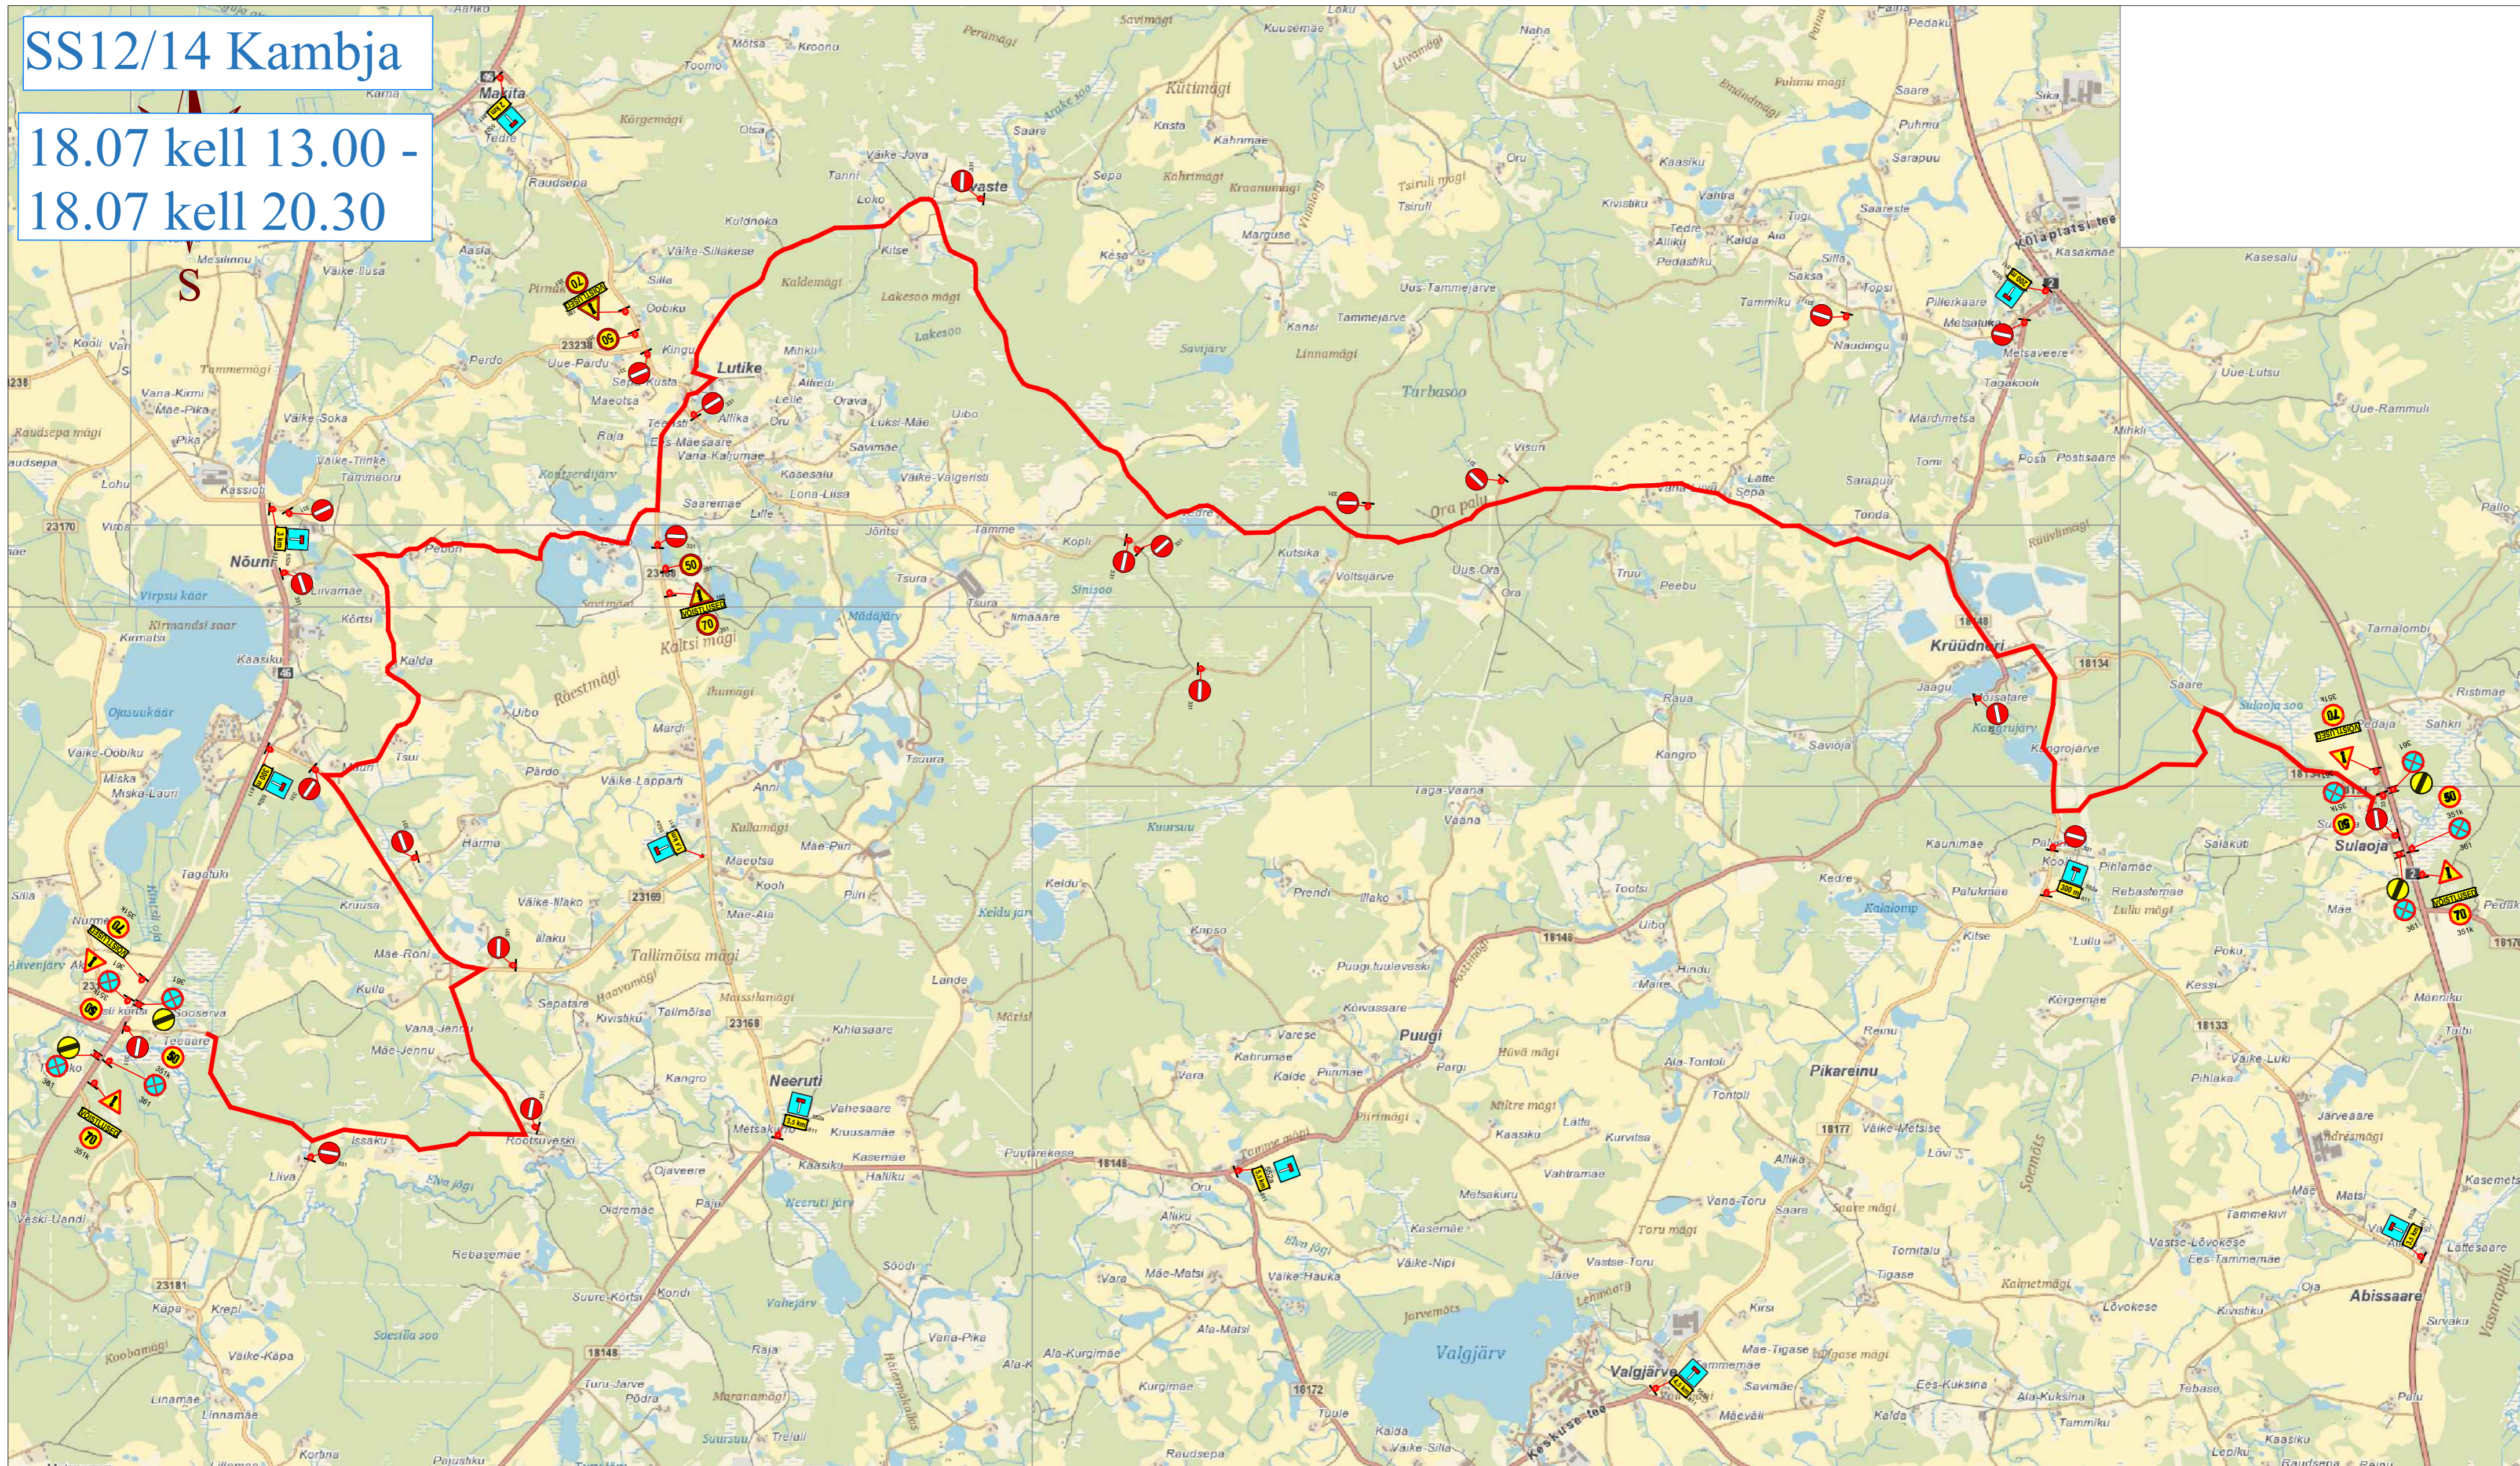

# SS12/14 Kambja

18.07 kell 13.00 -  
18.07 kell 20.30

## Märkused:

1. Muud olemasolevad liiklusemärgid, mis lähevad vastuollu antud ajutise ehitusega liikluskemiga, tuleb kinni katta.
2. Vajadusel korrigeerida liikluskem tööetapi olukorra kohaseks.
3. Vajadusel lisada objektile täiendavaid liiklusemärgid.
4. Ajutised ehitusemärgid tuleb paigaldada nii, et nad on liiklejale üheselt mõistetavad ja arusaadavad.
5. Tagada kogu ehitustööde vältel ajutiste liiklusemärgide püstiolek ja loetavus.
6. Joonist lugeda märgitud numbrite järgi.

Projekti nimetus:  
Rally Estonia 2026

Objekti asukoht:  
Valga maakond

Joonis: SS12/14 Kambja

Kuupäev:  
24.03.2026

Töö nr.: 055/26

Joonis nr.: 1 - (1)

Mootkava